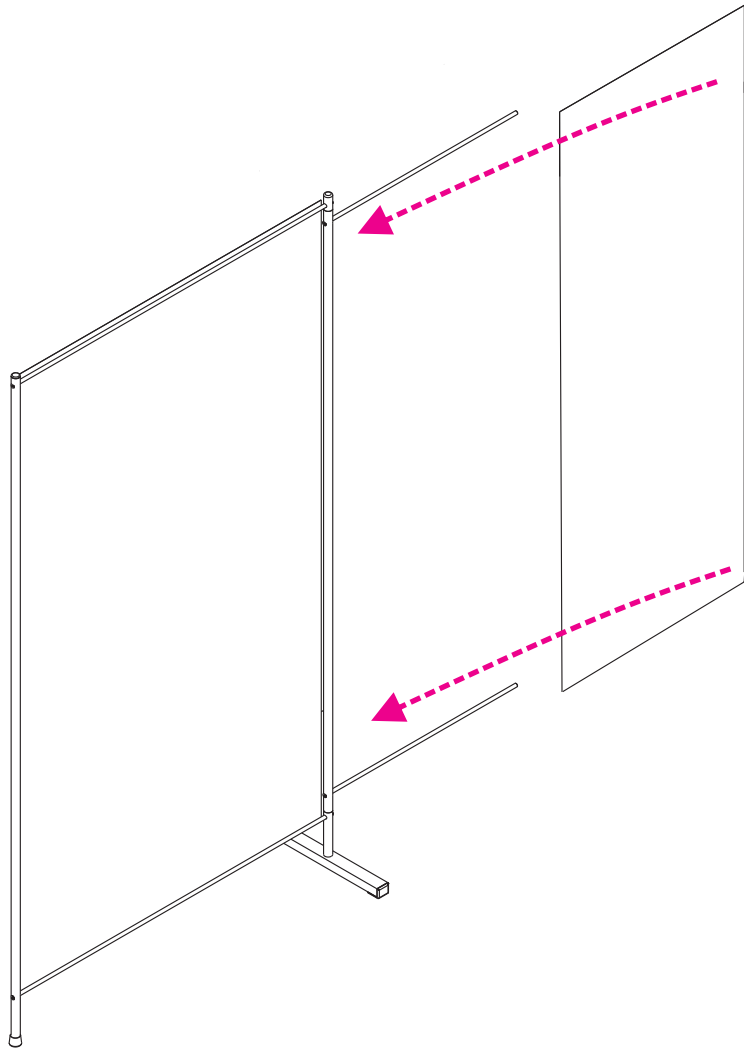

PARAWAN SKŁADANY P2

folding screen

BIOMAK

NR 15008

Wykaz elementów:

list of items:

płótno x2
canvas screen

 śruba M5 x8
screw

poprzeczka x2
bar

 x2

użyj w kroku nr 3
use in step number 3

noga
leg

 x1

użyj w kroku nr 6
use in step number 6

 x1

noga ze stopką
leg with the foot

 x1

1

2

3

4

5

6